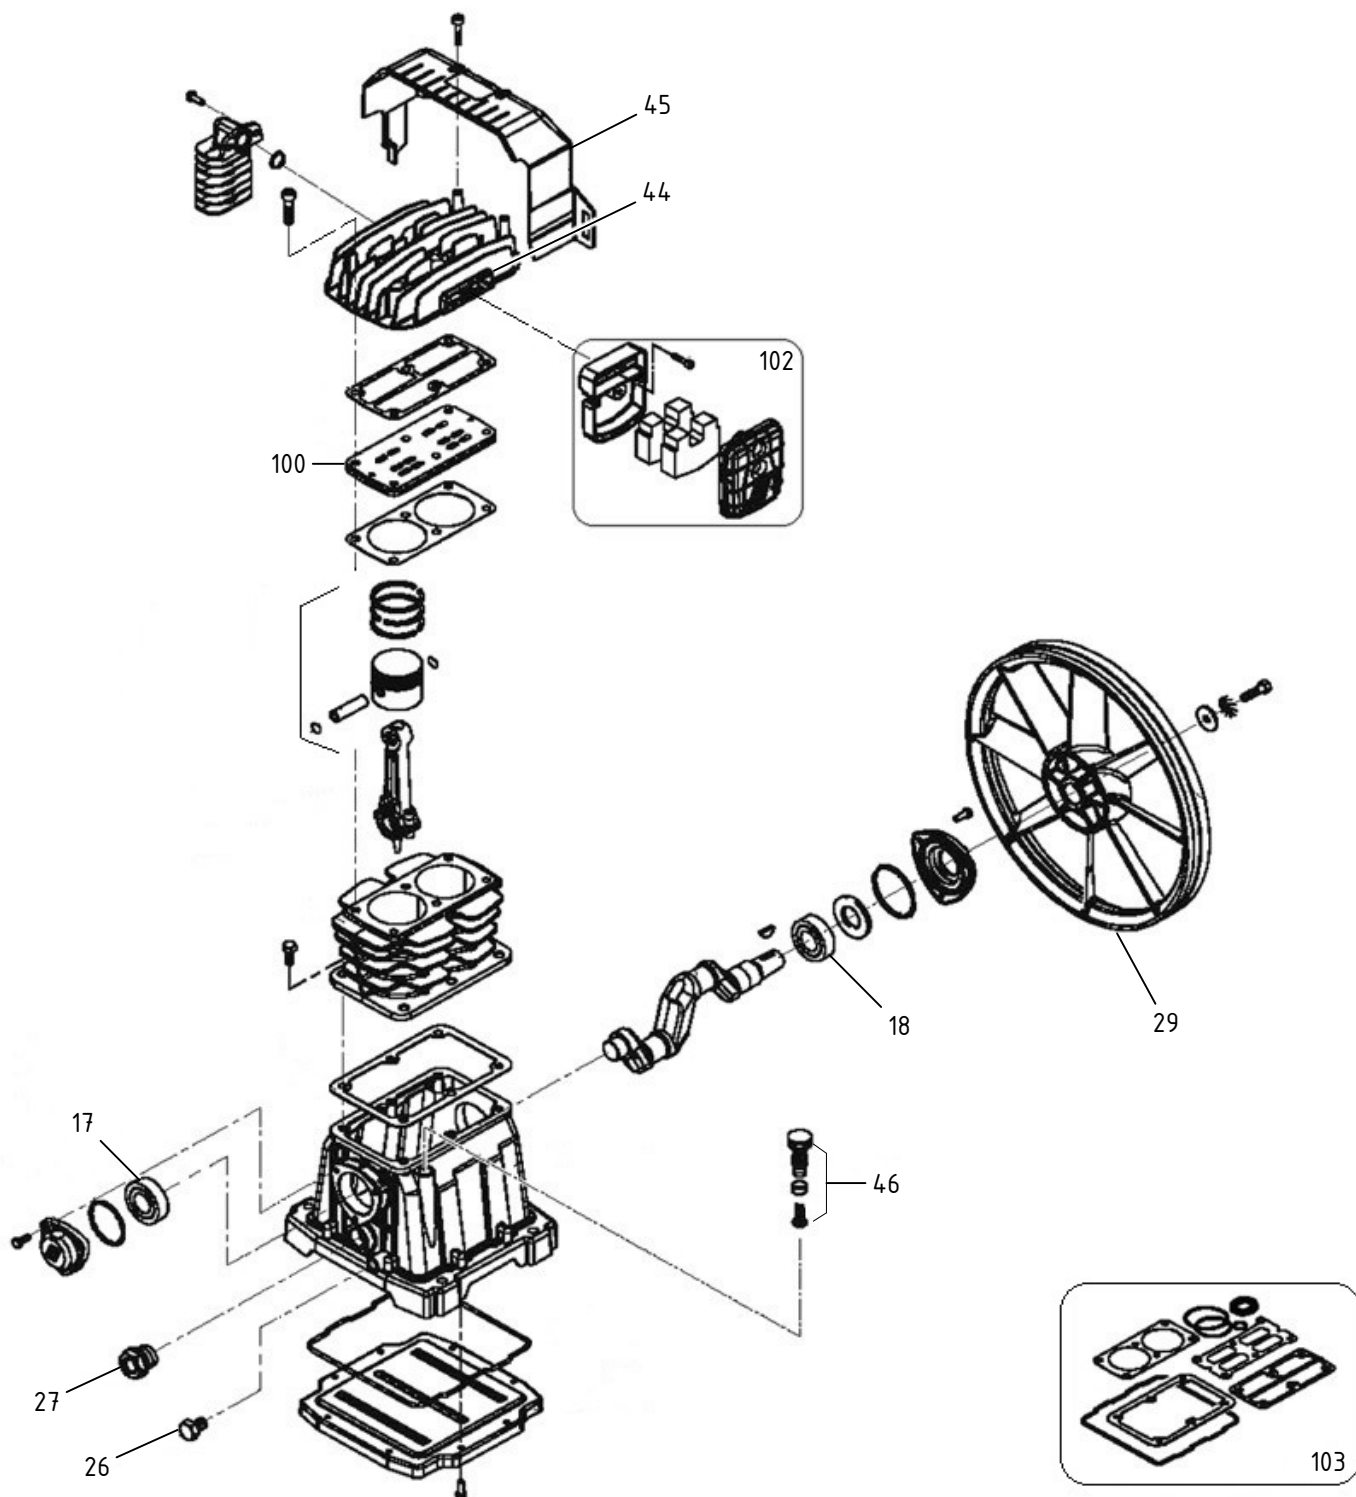

Gruppo pompante ABS415 - Cod. 0104.0185

CAMPAGNOLA S.r.l - Tav.: 0350.0260 Release / Versione 03

CAMPAGNOLA

UFF. TECNICO RICAMBI - RIPRODUZIONE VIETATA

Gruppo pompante ABS415 - Cod. 0104.0185

CAMPAGNOLA S.r.l - Tav.: 0350.0260 Release / Versione 03

Pos	Q.tà	Codice	Descrizione
100	1	A1124230126	Kit piastra valvole
102	1	A1124250013	Kit filtro aspirazione ABS415
103	1	A1124080199	Kit guarnizioni ABS415
17	1	K30300030	Cuscinetto 6205
18	1	K30302140	Cuscinetto 6206
26	1	A1127090009	Tappo
27	1	A1129700408	Spia livello olio
29	1	A7201030000	Volano ø 300
44	1	A1129101589	Testa ABS415
45	1	A1127150314	Canvogliatore ABS415
46	1	A1129701377	Tappo di sfiato ABS415